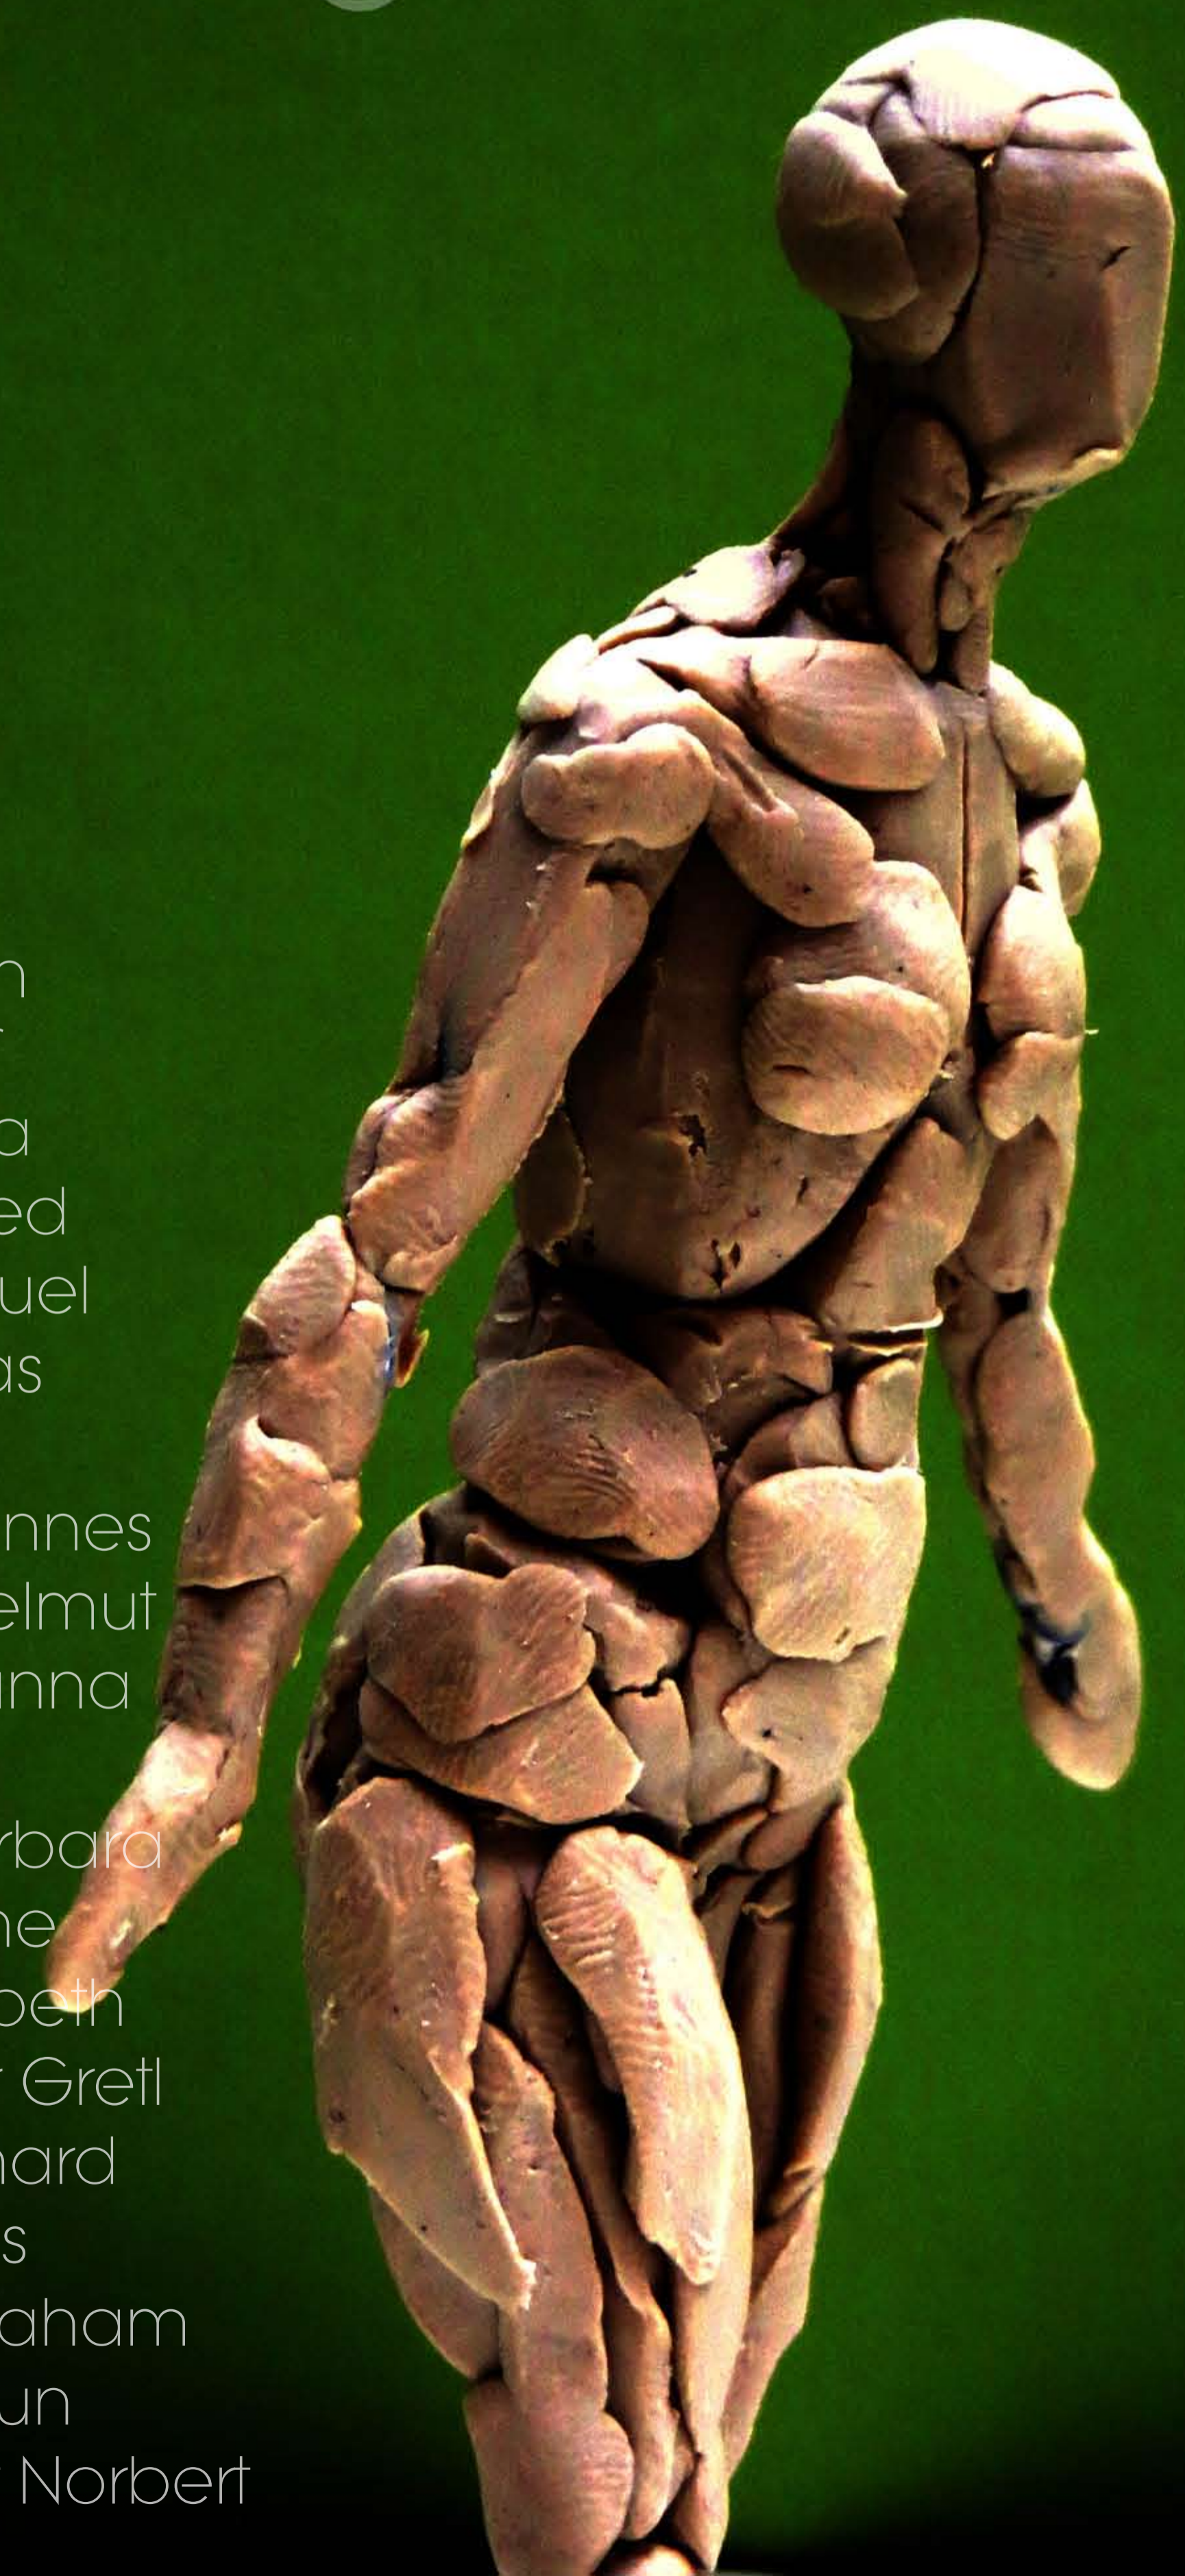

W e g e

e

g

e

Angerer Karin
Bruder Josef
Gruber Maria
Gruber Wilfried
Gruber Manuel
Gruber Tobias
Kurz Marion
Lehner Johannes
Morawetz Helmut
Priester Johanna
Priester Lena
Schiestl S. Barbara
Schuh Simone
Sebold Elisabeth
Thuswaldner Gretl
Wieser Bernhard
Winzig Agnes
Wiseman Graham
Young Eun Sun
Zuckerstätter Norbert

Einladung zur Kunstausstellung in der Hundsmarktmühle in Thalgauegg

„Wege“

Vernissage am Freitag 11. November 2016 um 19:00 Uhr
mit musikalischer Gestaltung von Simon Gruber

Begrüßung: Anneliese Grubinger, Vorstand der Hundsmarktmühle
Einleitung: Mag. Peter Thuswaldner
Eröffnung: Manuel & Tobias Gruber, Kuratoren der Ausstellung

Ausstellungsdauer: Samstag 12. und Sonntag 13. November, 12:00 bis 17:00 Uhr

Künstler aus dem Raum Salzburg setzen sich mit der
Thematik "Wege" auseinander.
Wege beschreiten, Wege kreuzen, Wege verlassen,
Wege suchen, Wege finden, ...
Oft sind sie versteckt, dann wieder klar und frei
oder bergen viele Umwege in sich.
Wege leiten unser Leben und haben die Macht zu verändern.